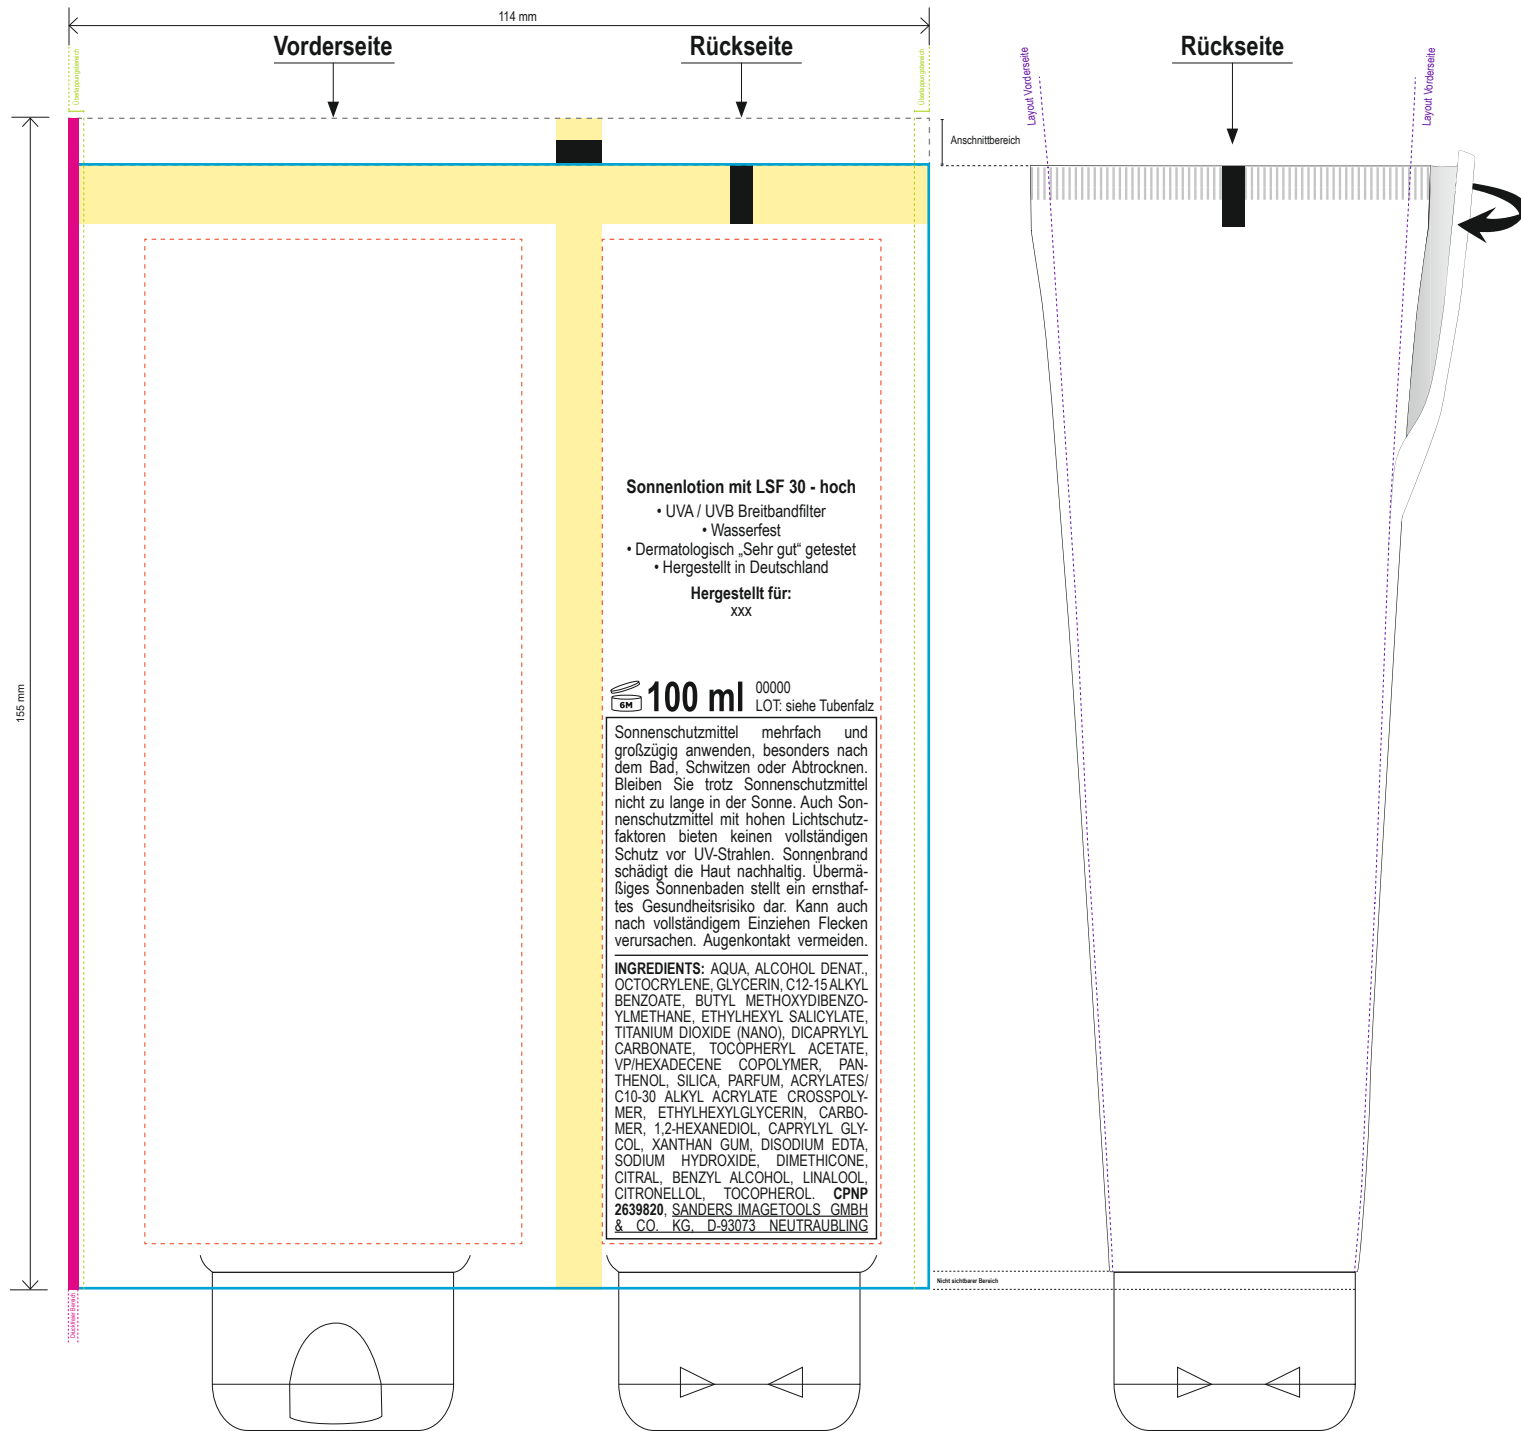

Bitte übermitteln Sie uns

- PDF zur plattformunabhängigen Layoutansicht
 - Indesign Layout Paket (Datei > Verpacken...)
- Bitte mit allen verknüpften Layoutinhalten, Schriften etc.
Datenverarbeitung und Druck nach
ICC-Profil „ISO Coated V2 (ECI)“.

**100 ml Tube - weiß
Sonnenlotion LSF 30**

Dekor Nr.	00000
Korrektur:	00
Datum:	TT.MM.JJJJ
Zeichen:	XX
Änderungen:	XX

Druck erfolgt nach ISO Coated V2 (ECI)

RGB- oder CMYK Daten (Layout und Bilder) mit anderen Farbprofilen werden ohne Rücksprache in „ISO Coated V2 (ECI)“ umgewandelt. Bei der Umwandlung zwischen den Profilen und Farbräumen kann es zu Farbabweichungen gegenüber Ihren Originaldaten kommen. Dies kann nicht als Reklamation oder Beanstandung anerkannt werden.

- Horizontaler und vertikaler Bereich, in denen sich keine Layoutelemente in der selben Farbe wie die Steuermarken befinden dürfen. Anpassung der Steuermarken ist möglich: →
- Anschnittbereich
- Textsicherer Bereich
- Druckfreier Bereich
- Stanzkontur